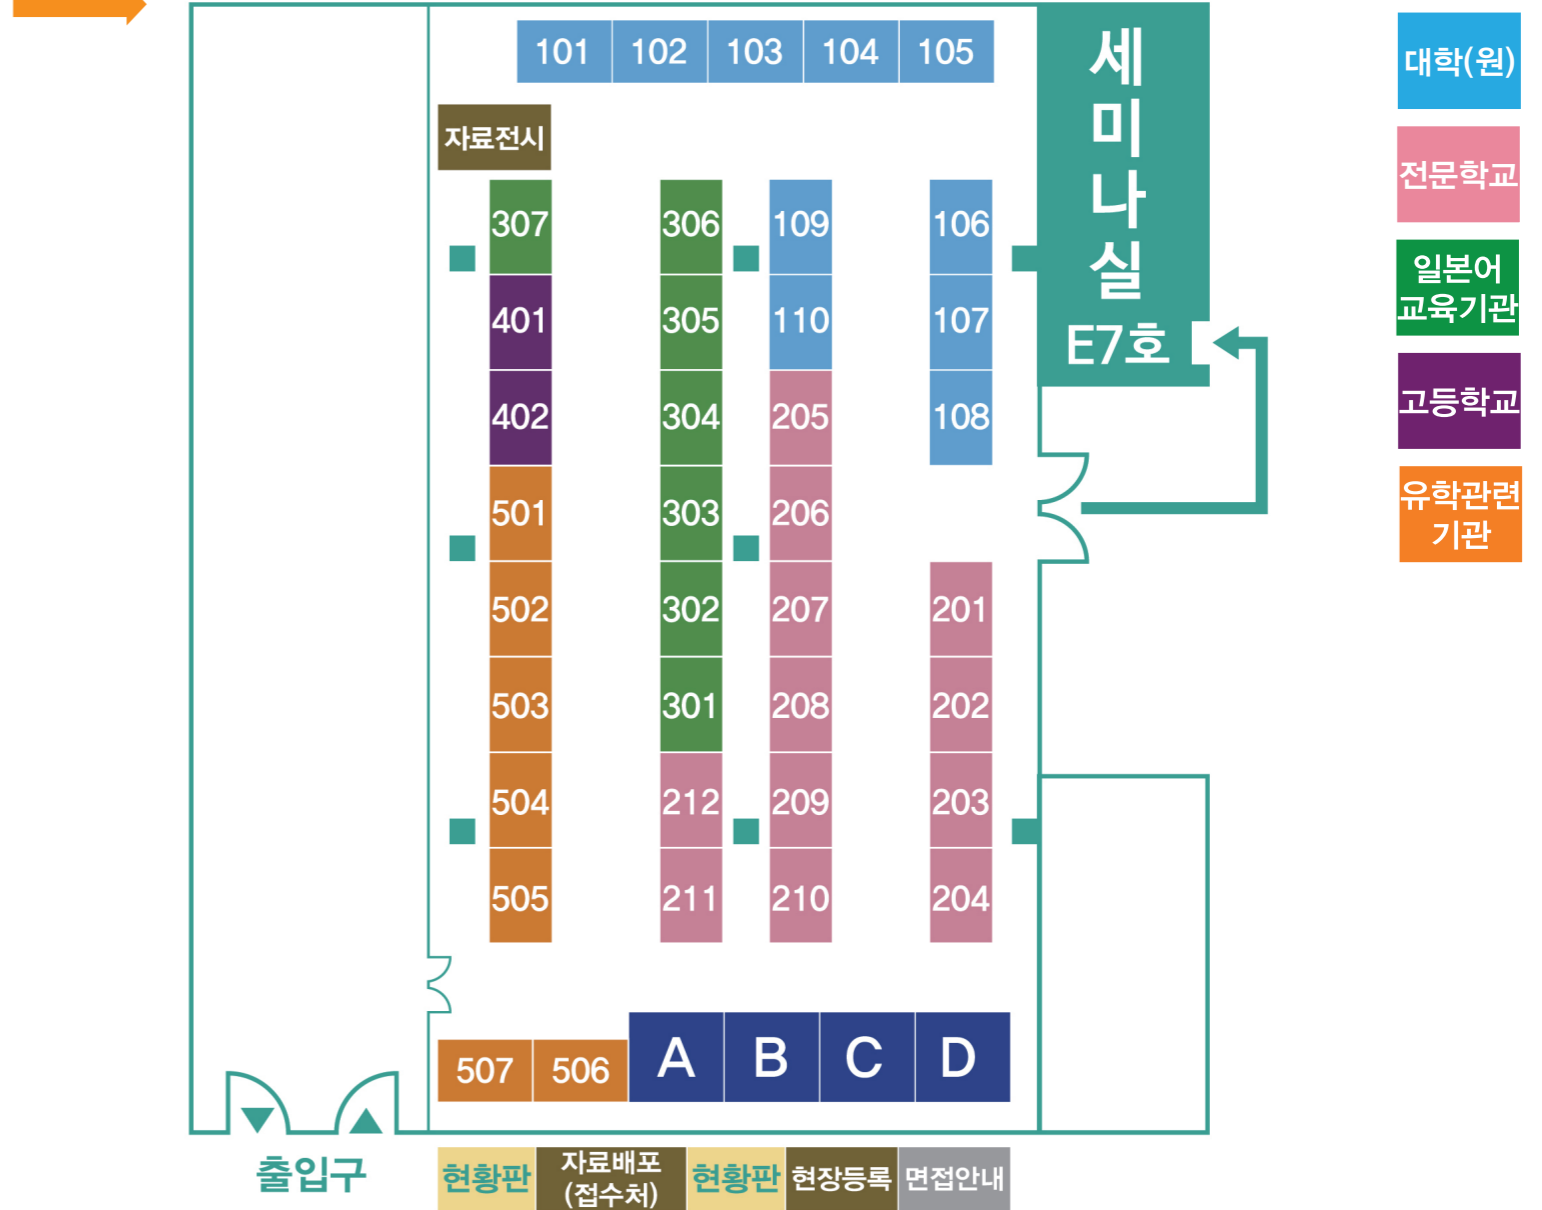

일본유학&취업박람회가 여러분의 꿈을 이루는 데에 도움이 되기를 바랍니다.

2024년(제9회)

일본유학&취업박람회

총 58개 학교 & 60명 채용 정보

대학/대학원/전문학교/일본어학교/고등학교/기업

5.25(토)~5.26(일) COEX 3층 E전시홀

시작 오전 10시 / 종료 오후 17시

입장무료 · 출입자유 · 자유상담

※ 자료전시: 니치메이회화학원일본어연수소(日米会話学院日本語研修所)(도쿄)

행사장 배치도 (COEX E전시홀)

(부스 번호를 찾으세요)

일본 기업 채용 면접

- ▶ 회사별 채용 내용은 박람회 홈페이지에 게시된 해당 기업의 채용 모집내용을 참조해 주십시오.
- ▶ 사전에 이력서를 제출하시고 면접 시간을 배정 받으신 분은 「면접안내」 데스크에서 안내를 받으세요.
- ▶ 행사 당일 이력서를 제출하고 면접을 희망하시는 분은 「면접안내」 데스크의 안내를 받으시기 바랍니다.
- ▶ 각 기업의 세미나 시간과 종합 상담 부스의 위치를 확인하여 이용해 주시기 바랍니다.